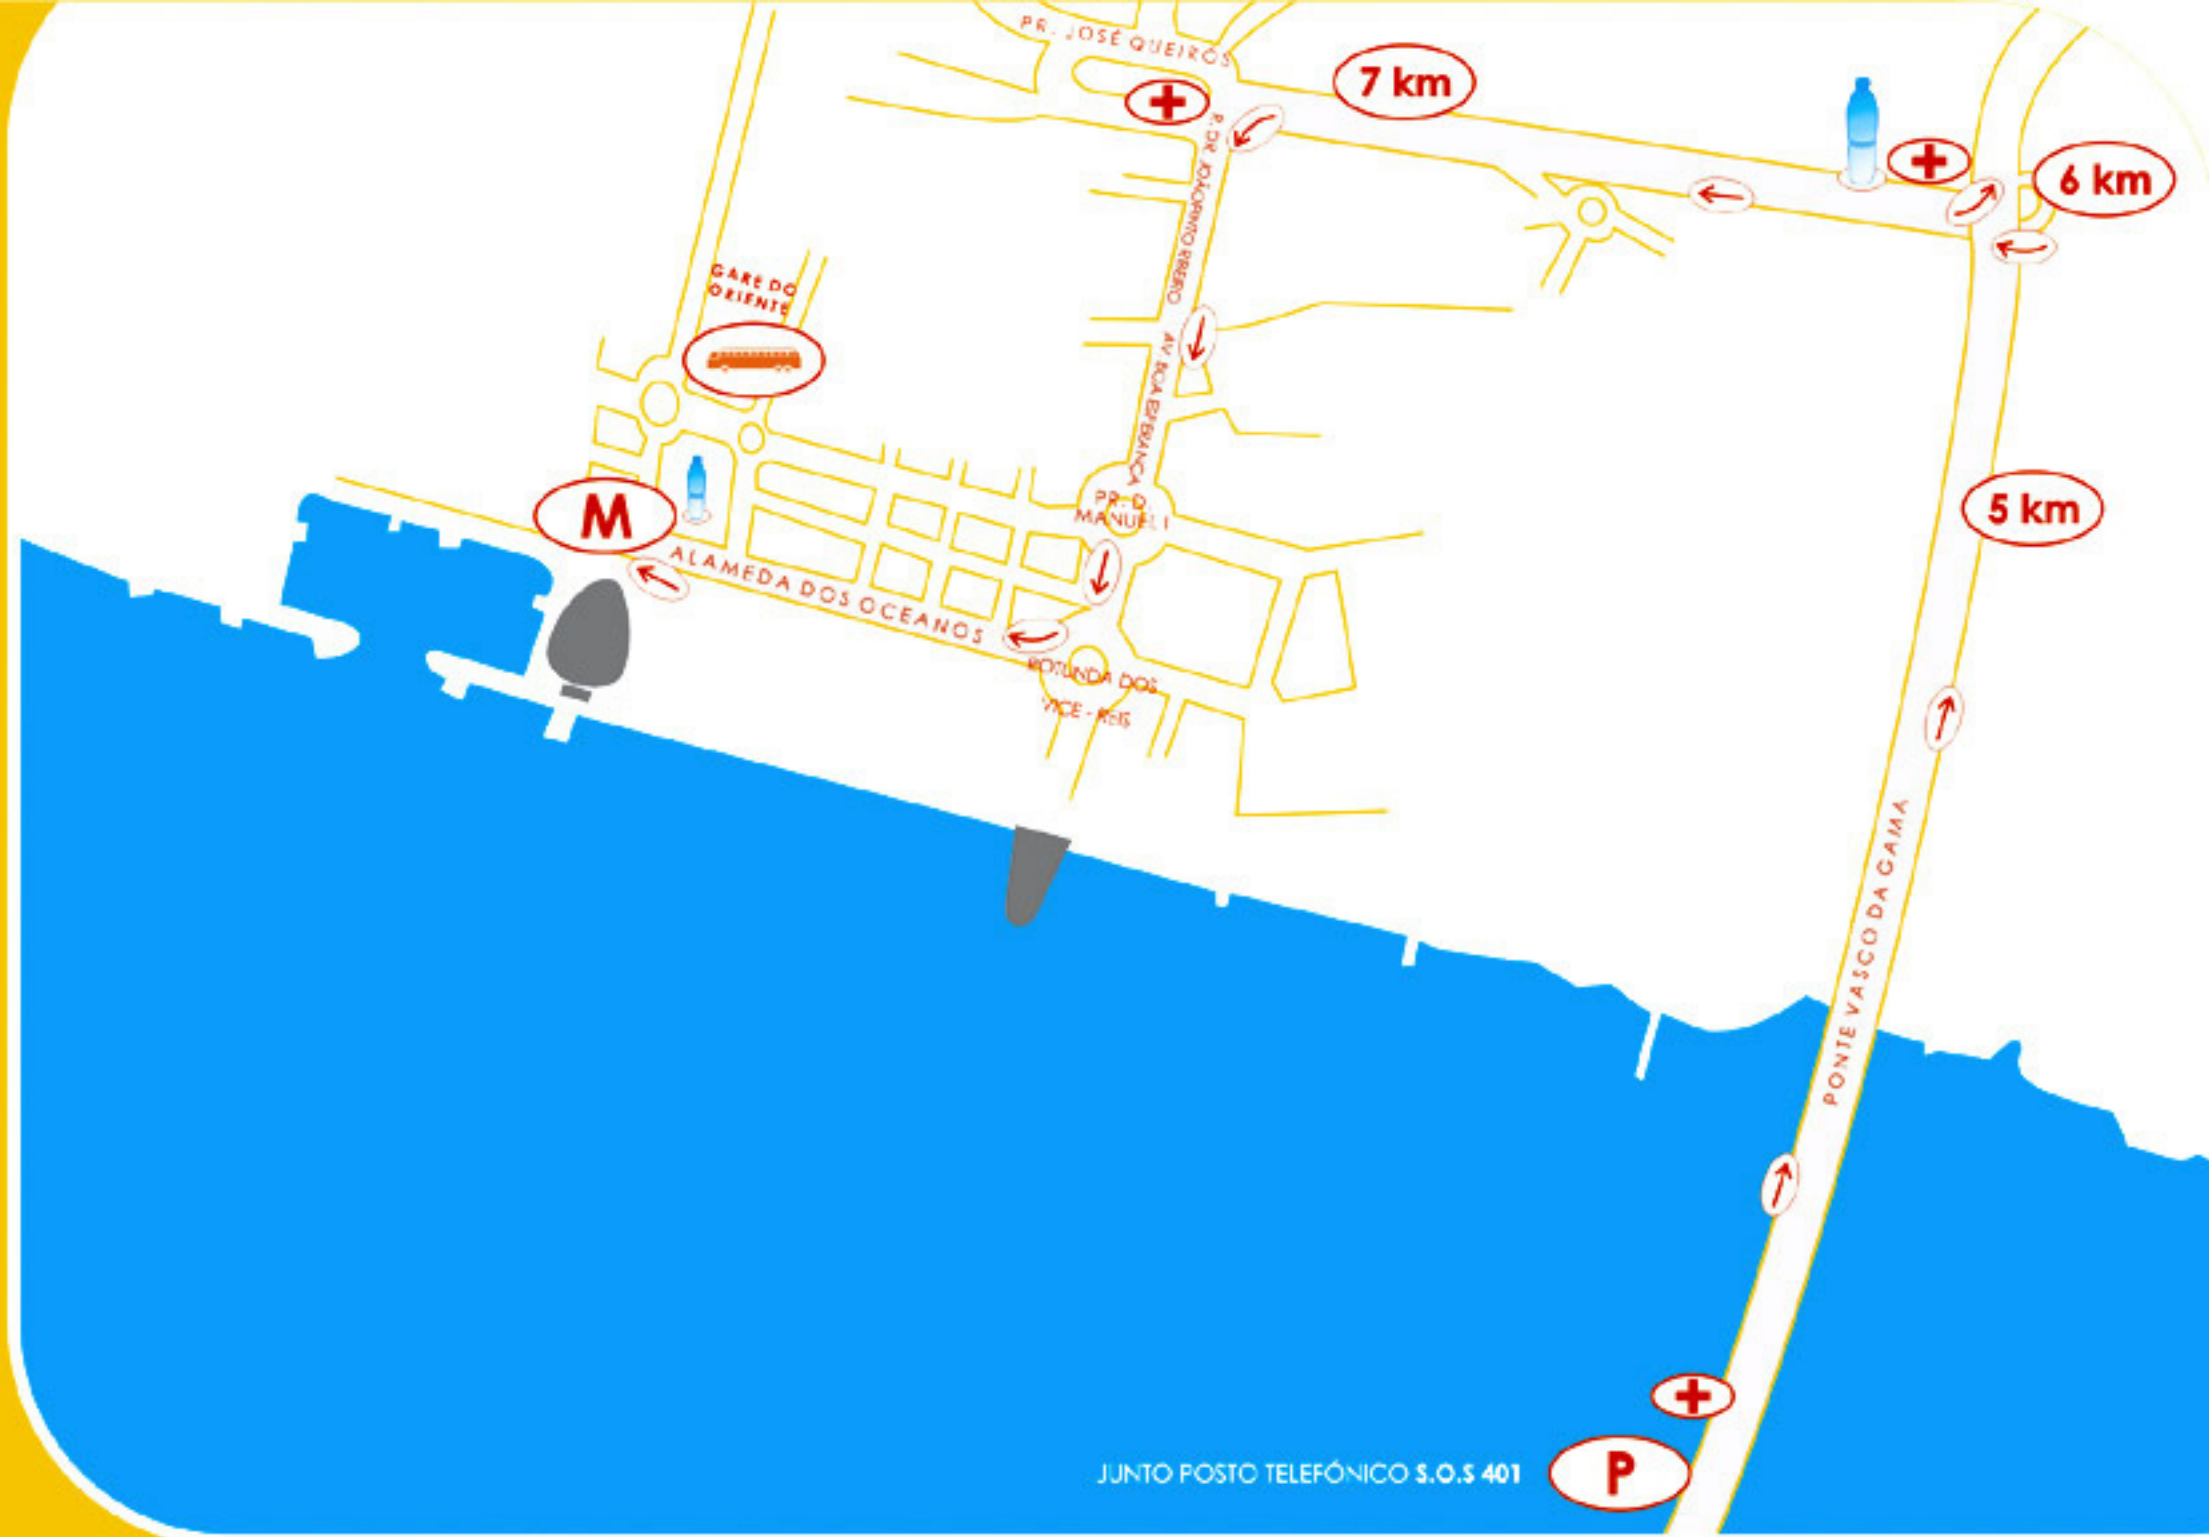

LEGENDA

P PARTIDA / START

M META / FINISH

+ APOIO MÉDICO

 AUTOCARROS PARA A LINHA DE PARTIDA

 ABASTECIMENTO

 **edp** 7^a MINI - MARATONA